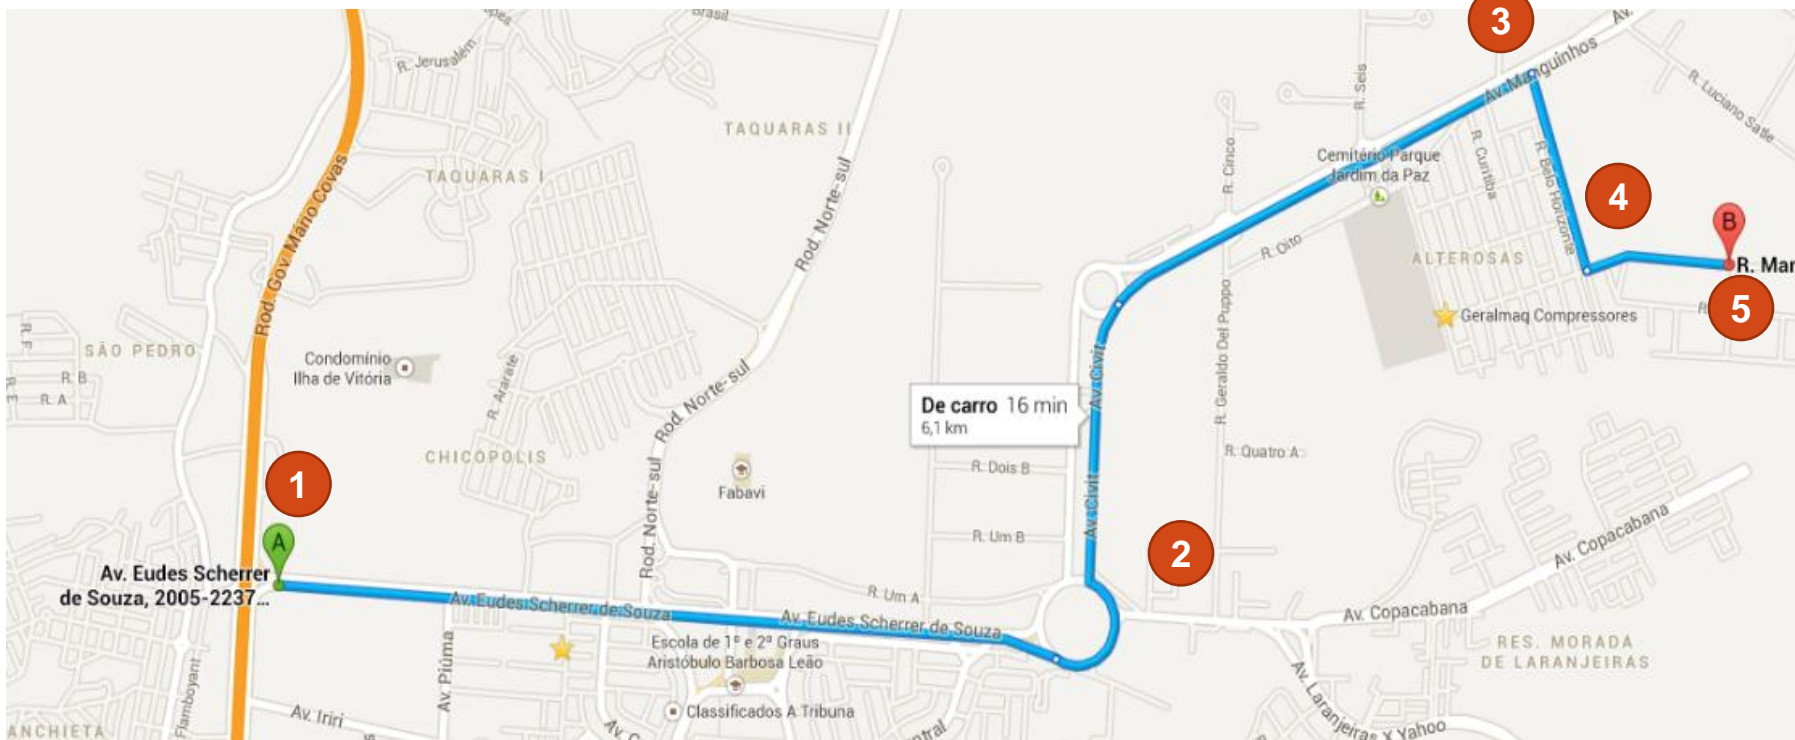

MAPA DETALHADO

BR 101 – NORTE
SALVADOR - BA

ENDEREÇO:

Rua: Manaus, 931 Bairro: Alterosa

Cidade: Serra Estado: ES CEP: 29167 019

BR 101 – SUL
RIO DE JANEIRO - RJ

TRAJETO:

- 1- Saída da BR 101, e entrar na Av Eudes Scherrer de Souza (CIVIT LARANJEIRAS),
- 2 - Na rotatória entrar na via do Posto de Combustível TEXACO;
- 3- Após Cemitério Jardim da Paz, há uma Loja de Material de Construção PREMAC a direita, após a loja entrar a direita na segunda entrada;
- 4 - Percorre até o final da Avenida (Asfaltada), e entrar a esquerda na estrada de chão (está na R Manaus), segue em frente.
- 5- Chegou na GERALMAQ, Portão Verde